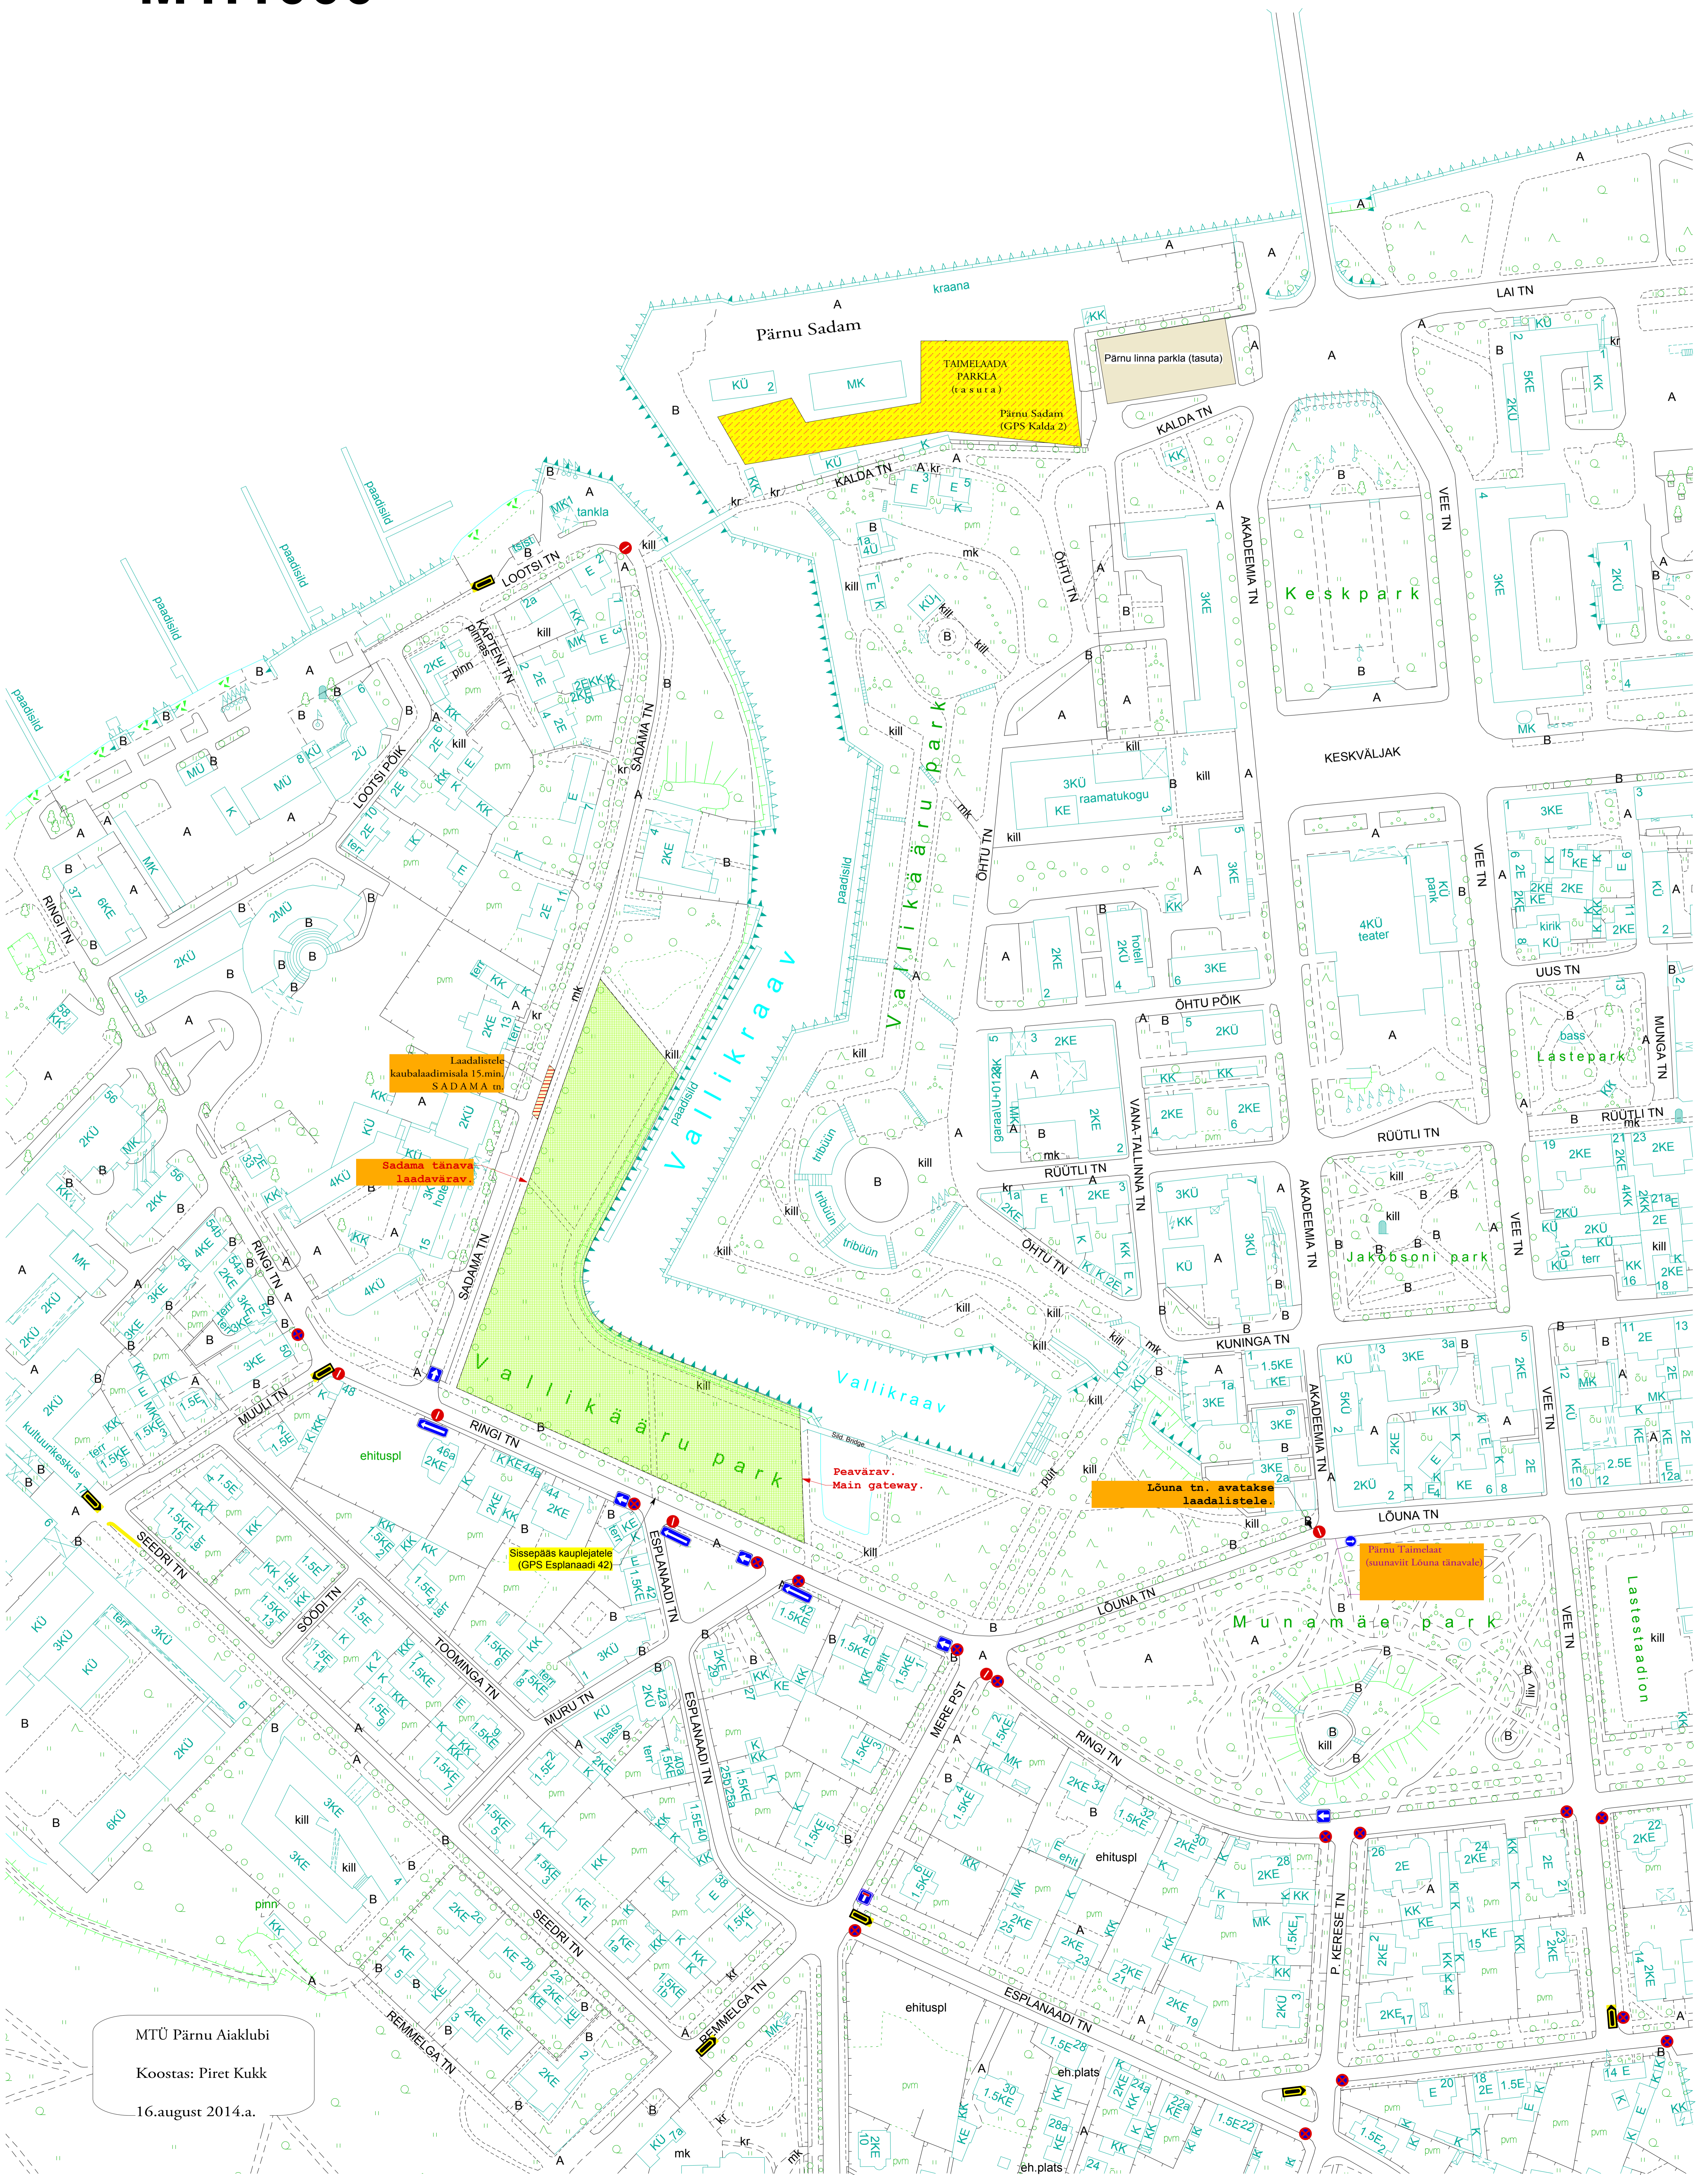

Pärnu Taimelaada liiklusskeem.

M1:1000

MTÜ Pärnu Aiaklubi
Koostas: Piret Kukk
16.august 2014.a.