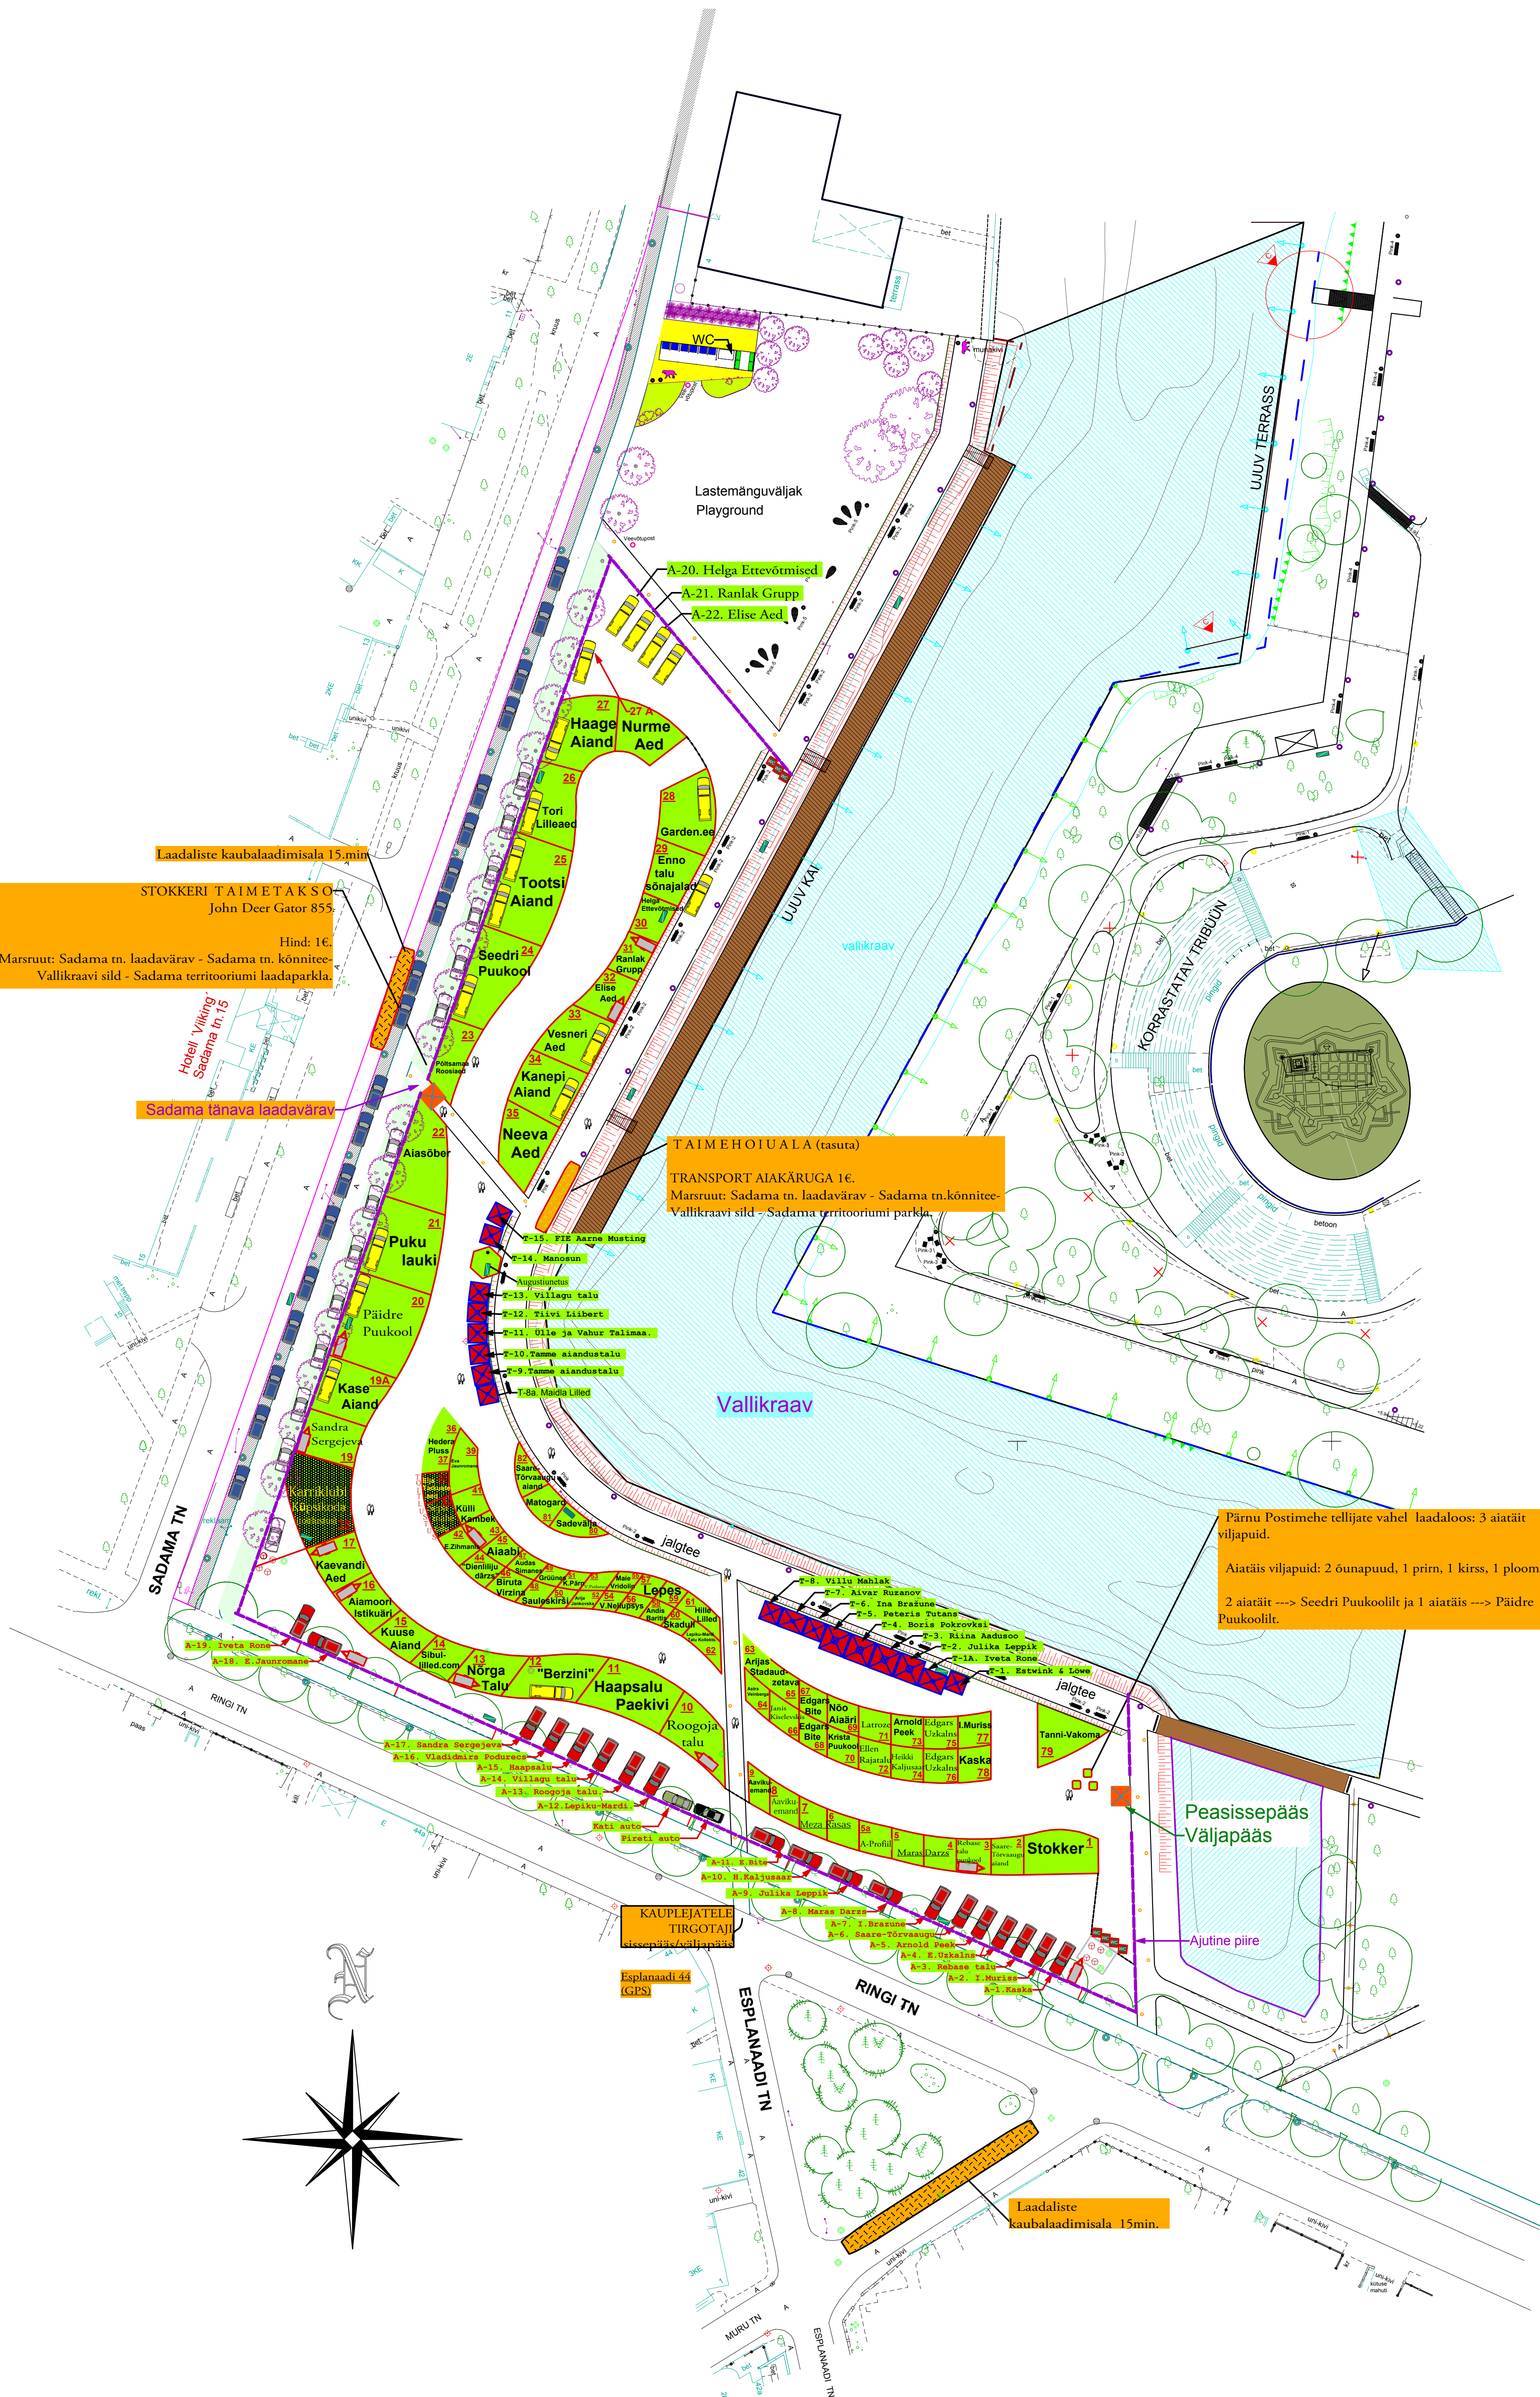

Pärnu Taimelaat. Kevad/Spring 2014.

Müügiplats /fairground	front jm	keskm.sügavus jm	platsi suurus m2	maksumus / cost €	broneering
Nr.1	12,0	7,0	79	205,40	Stokker
Nr.2	5,2	6,0	31	80,60	Saare-Tõrvaaugu aiand
Nr.3	5,5	5,5	30	78,00	Rebase talu puukool
Nr.4	5,2	5,1	27	70,20	Maras Darsz
Nr.5	5,2	5,0	25	62,00	Maras Darsz
Nr.6	5,4	5,0	25	62,00	Piladzi
Nr.7	4,8	5,1	23	59,80	Piladzi
Nr.8	5,5	5,5	26	67,60	Aavikuemand
Nr.9	4,4	6,1	21	54,60	Aavikuemand
Nr.10	8,9	7,3	78	124,80	Roogoja talu
Nr.11	13,1	8,4	114	182,40	Haapsalu Paekivi
Nr.12	12,6	8,25	88	140,80	Berzini
Nr.13	8,88	6,9	57	91,20	Nõrga Talu
Nr.14	6,3	6,24	40	64,00	Sibulilled.com
Nr.15	7,0	6,0	45	72,00	Kuuse Aiand
Nr.16	7,66	6,55	54	86,40	Aiamoori Istikuari
Nr.17	7,11	7,6	58	92,80	Kaevandi Aed
Nr.18	10,0	9,6	124	198,40	Karrikubi, Kõpsikoda
Nr.19	7,0	9,5	67	107,20	Sandra Sergejeva
Nr.19A	9,0	9,5	92	147,20	Kase Aiand
Nr.20	14,4	12,3	173	276,80	Päidre Puukool
Nr.21	13,0	11,40	145	232,00	Puku lauki
Nr.22	14,3	8,1	119	190,40	Alasõber
Nr.23	13,2	4,85	58	92,80	Põitsamaa Roosiaed
Nr.24	16,00	8,33	127	203,20	Seedri Puukool
Nr.25	16,0	10,4	165	264,00	Tootsi Aiand
Nr.26	12,88	8,0	100	160,00	Tori Lilleaed
Nr.27	6,3	8,8	110	150,00	Haage Aiand
Nr.27A	13,6	7,7	73	120,00	Nurme Aed
Nr.28	7,48	9,0	95	152,00	Garden.ee
Nr.29	8,93	6,86	62	99,20	Enno talu sõnajalad
Nr.30	6,64	5,3	36	45,00	Helga Ettevõtmised
Nr.31	6,85	5,04	35	56,00	Ranlak Grupp
Nr.32	7,93	6,27	47	75,20	Elise Aed
Nr.33	9,69	9,07	81	129,60	Vesneri Aed
Nr.34	8,95	9,88	91	145,60	Kanepi Aiand
Nr.35	10,18	8,07	82	131,20	Neeva Aed
Nr.36	10,6	4,1	20	52,00	Hedera Pluss
Nr.37	4,7	4,3	19	49,4	Hedera Pluss
Nr.38	4,9	4,3	19	49,4	Elja Tarkusteaed
Nr.39	9,9	4,5	36	93,6	Eva Jaunromane
Nr.40	5,7	4,3	23	59,8	Sepa Mahetalu
Nr.41	4,4	5,1	24	62,40	Küllil Kambek
Nr.42	5,7	4,2	23	59,8	Edgars Zihmanis
Nr.43	4,0	5,1	23	59,8	Küllil Kambek
Nr.44	5,4	4,5	23	59,8	Dienlilliju darzs
Nr.45	4,2	4,4	20	52,00	Aiaabi
Nr.46	5,3	4,6	23	59,8	Biruta Virzina
Nr.47	4,6	3,7	17	44,20	Audas Simanes
Nr.48	4,0	4,4	16	41,60	Sauleskirsi
Nr.49	3,6	3,3	12	31,20	Griūnes
Nr.50	4,1	3,9	13	33,80	Sauleskirsi
Nr.51	3,4	3,3	10	26,00	Katrin Pärn FIE
Nr.52	4,3	3,2	13	33,80	Arija Jankovska
Nr.53	4,3	3,2	13	33,80	Vladimirs Podurecs
Nr.54	3,6	3,5	12	31,20	V.Neliyps
Nr.55	3,9	3,6	12,6	32,76	Maie Vridolin
Nr.56	4,0	3,7	14	36,40	V.Neliyps
Nr.57	3,9	3,6	13	33,80	Lepes
Nr.58	3,7	3,8	15	39,00	Andis Baritis
Nr.59	3,8	3,4	13	33,80	Lepes
Nr.60	3,7	3,5	13	33,80	Skaduli
Nr.61	6,6	3,0	23	59,80	Hille Lilled
Nr.62	8,8	3,25	23	59,80	Lepiku-Mardi Talu Kolletsioonae
Nr.63	5,7	5,0	21	54,60	Arijas Stadautzetava
Nr.64	5,1	5,1	20	52,00	Astra Veinberga
Nr.65	5,7	4,8	23	59,80	Arijas Stadautzetava
Nr.66	5,7	5,0	24	62,40	Janis Kiselevskis
Nr.67	5,0	4,9	22	57,20	Edgars Bite
Nr.68	5,0	5,1	23	59,80	Edgars Bite
Nr.69	5,3	4,8	24	62,40	Nõo Aiaari
Nr.70	5,3	5,2	26	67,60	Krista Puukool
Nr.71	5,3	4,9	25	65,00	LATROZE
Nr.72	5,3	5,3	27	70,20	Ellen Rajatalu FIE
Nr.73	5,2	5,0	26	67,60	Arnold Peek
Nr.74	5,2	5,3	28	72,80	Heikki Kaljusaar FIE
Nr.75	5,5	5,1	28	72,80	Edgars Uzkalns
Nr.76	5,5	5,4	30	78,00	Edgars Uzkalns
Nr.77	5,3	5,3	28	72,80	I.Murisa
Nr.78	5,3	5,5	29	75,40	Lija ja Jüri Kaska
Nr.79	22,76	7,21	62	161,20	Tanni-Vakoma/Husqvarna
Nr.80	10,00	4,0	25	50,00	Sadevälja
Nr.81	6,4	5,1	26	67,60	Matogard
Nr.82	9,1	3,9	24	62,40	Saare-Tõrvaaugu aiand