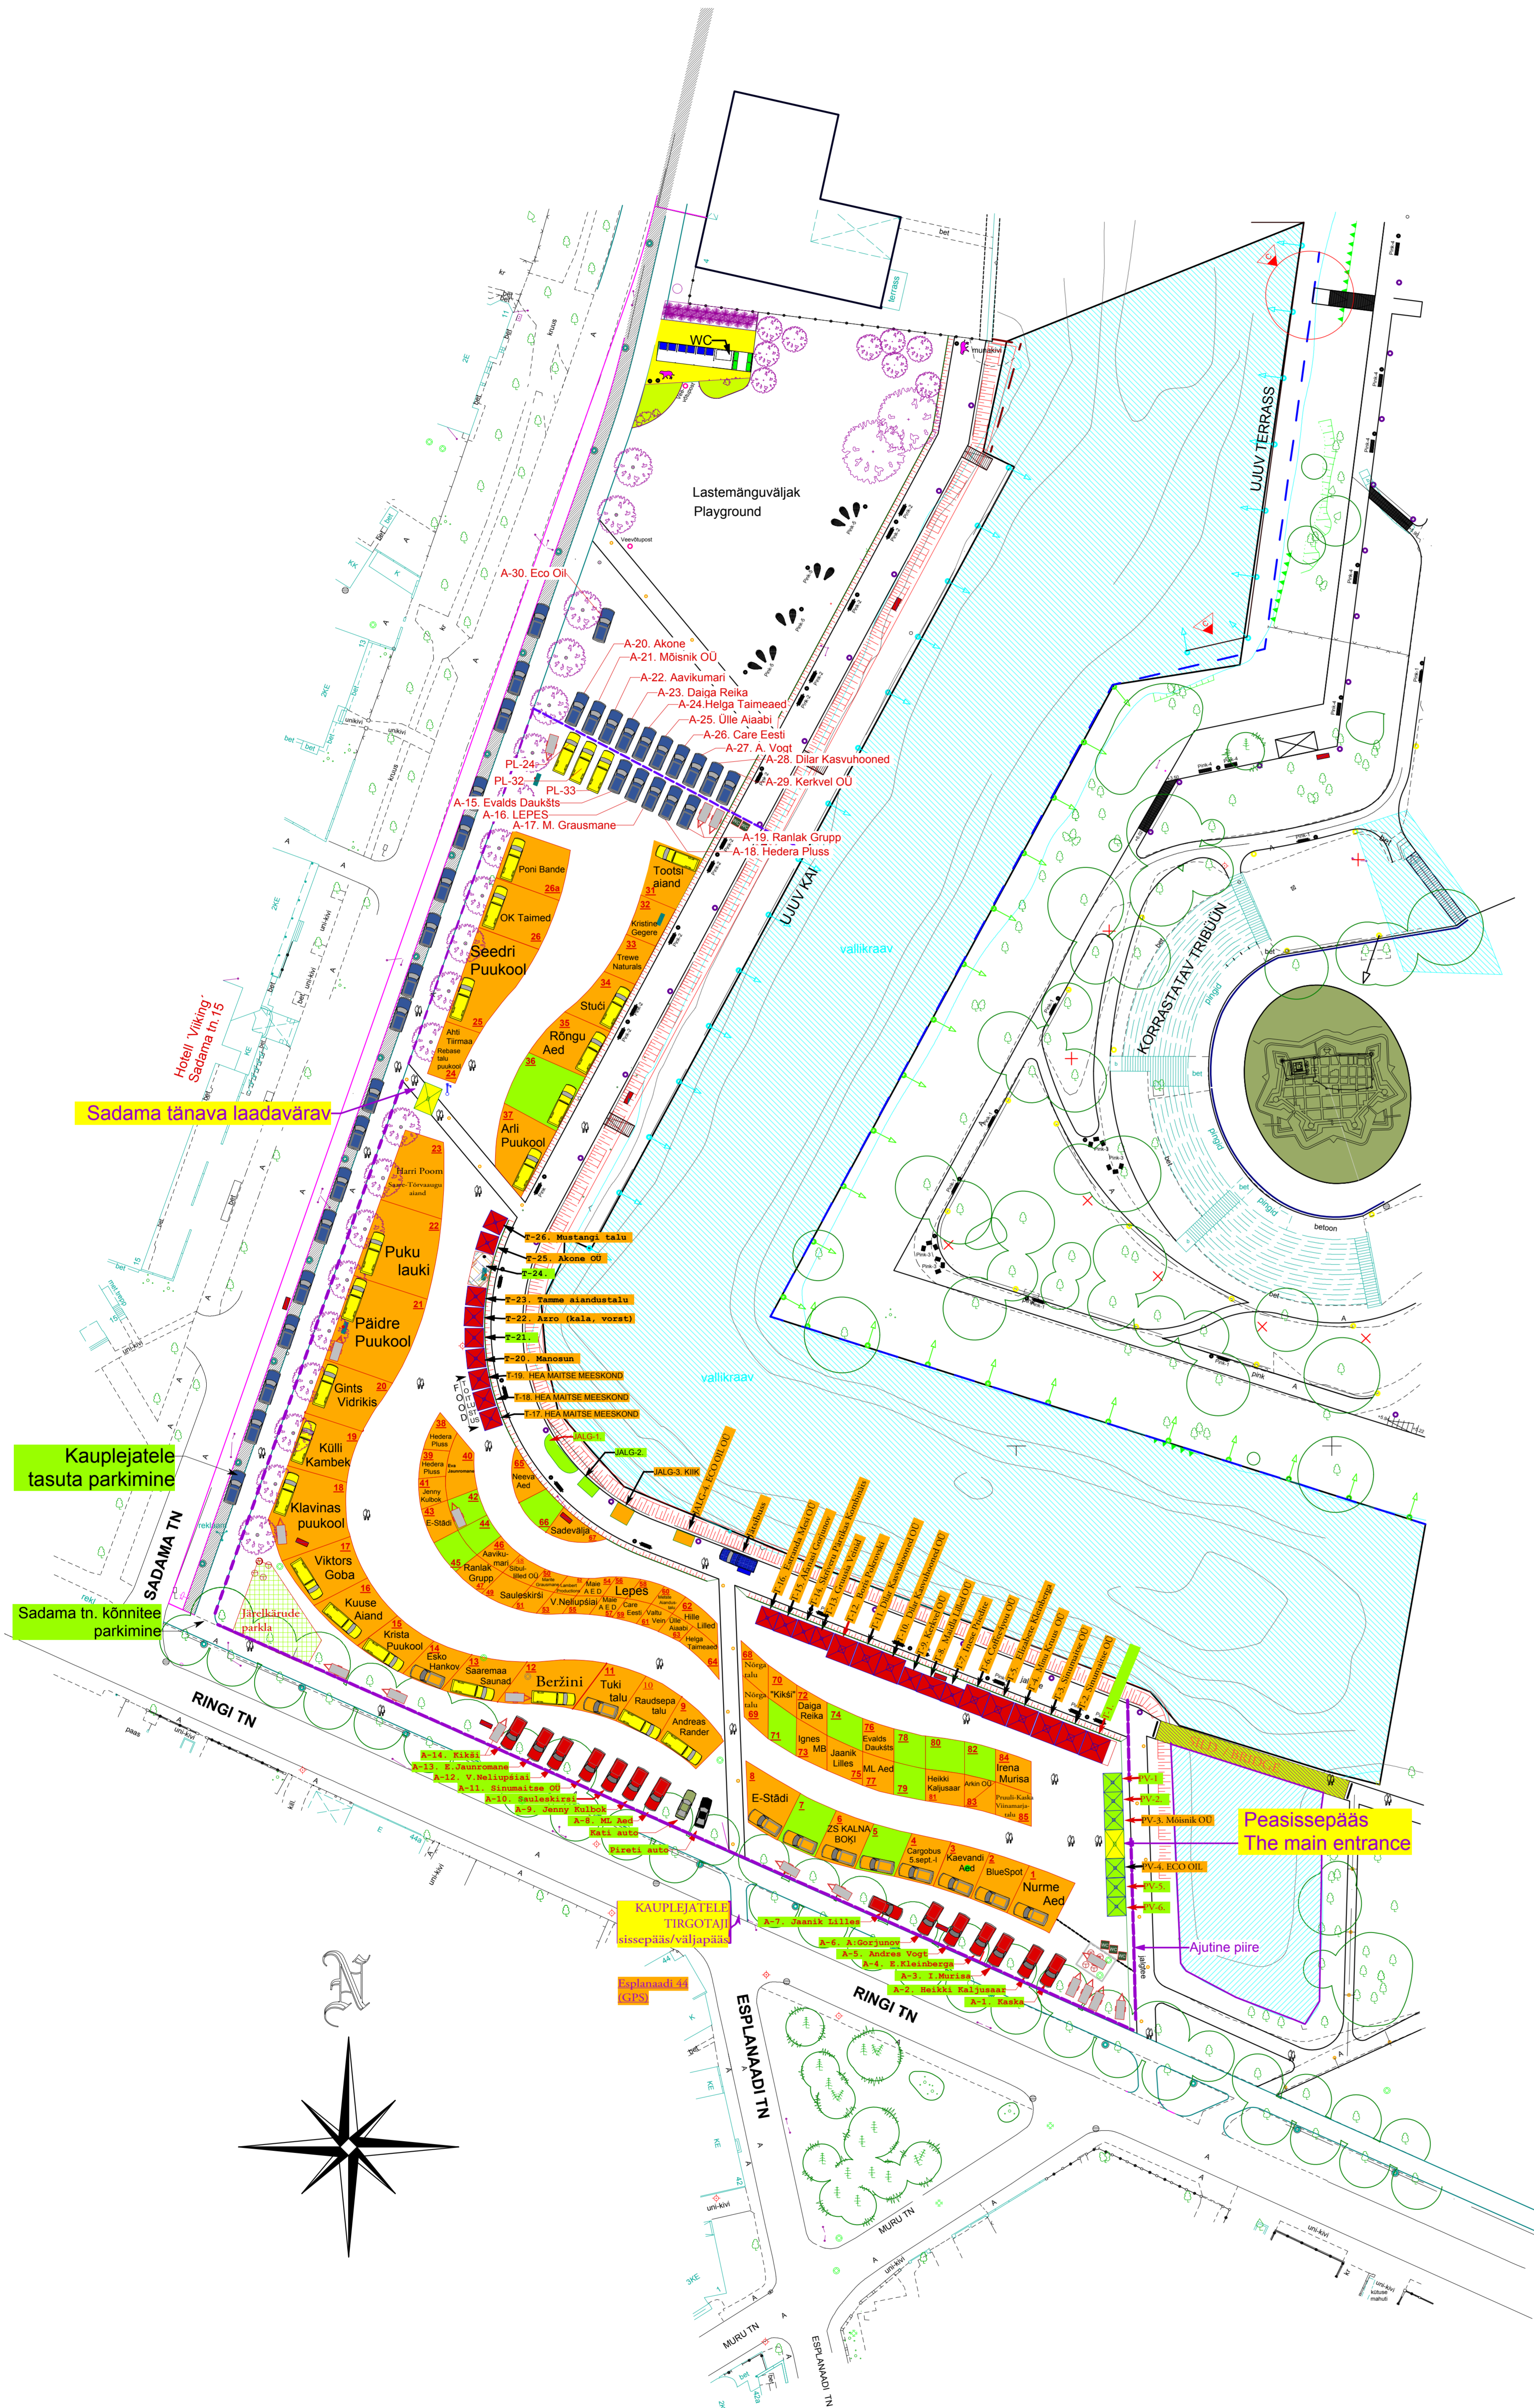

Pärnu Taimelaat. September 2015.

Eksplikatsioon

Müügiplats / fairground	front jm	keskm.sügavus jm	platsi suurus m2	maksumus / cost € + km 20% /+VAT 20%	broneering
Nr.1	7,7	8,6	65	169,00	Nurme Aed
Nr.2	6,5	8,2	52	135,20	
Nr.3	6,5	7,7	49	127,40	Kaevandi Aed
Nr.4	6,3	7,4	47	122,20	Cargobus
Nr.5	6,2	7,5	50	130,00	
Nr.6	6,2	8,1	51	132,60	
Nr.7	6,3	8,2	52	135,20	
Nr.8	9,9	8,5	63	163,80	E-Stadi
Nr.9	9,7	7,3	62	99,20	Andreas Rander
Nr.10	6,5	8,4	57	91,20	Raudsepa talu
Nr.11	6,6	8,6	57	91,20	Tuki talu
Nr.12	12,6	7,7	88	140,80	Beržni
Nr.13	8,9	6,9	59	94,40	Saaremaa Saunad OU
Nr.14	6,2	7,1	44	70,40	Esko Hankov
Nr.15	7,0	6,8	56	89,60	Krista Puukool
Nr.16	7,6	8,8	73	116,80	Kuuse Aiand
Nr.17	7,1	10,4	82	131,20	Viktors Goba
Nr.18	8,5	12,2	137	164,40	Klavinas puukool
Nr.19	8,3	9,1	81	129,60	Külli Kambek
Nr.20	8,8	10,1	92	147,20	Gints Vidriks
Nr.21	14,4	12,3	173	276,80	Paidre Puukool
Nr.22	12,9	11,1	145	233,00	Puku laaki
Nr.23	12,1	8,0	98	156,80	Saare-Tõruaugu aiand
Nr.24	8,9	5,0	45	87,00	Ahti Tiirmaa
Nr.25	16,2	8,9	127	203,20	Seedri Puukool
Nr.26	8,3	10,2	88	140,80	OK Taimed
Nr.26a	8,15	10,2	82	131,20	
Nr.27	12,2	7,7	94	150,40	
Nr.28	6,4	9,6	111	177,60	
Nr.29	6,2+7,5	7,7	73	116,80	
Nr.30	7,4+8,1	8,9	95	152,00	
Nr.31	8,9	6,7	62	99,20	Tootsi Aiand
Nr.32	6,5	5,2	36	72,60	Kristine Gegere
Nr.33	6,8	5,1	35	71,00	
Nr.34	8,9	6,0	53	84,80	StuDi
Nr.35	8,6	9,0	74	118,40	Rõngu Aed
Nr.36	8,8	10,0	81	145,60	
Nr.37	10,4+6,3	8,0	82	131,20	Ahti Puukool
Nr.38	6,4+4,2	4,0	20	60,00	Hedera Pluss
Nr.39	4,8	4,0	19	49,40	Hedera Pluss
Nr.40	5,8+4,2	4,2	36	93,60	Eva Jaunromane
Nr.41	4,8	4,3	19	49,40	Jenny Kulbok
Nr.42	4,4	5,0	24	62,40	
Nr.43	5,5	4,3	23	59,80	E-Stadi
Nr.44	4,0	5,0	23	59,80	
Nr.45	5,7	4,2	23	59,80	ZS KALNA BOKI
Nr.46	4,0	4,3	20	52,00	
Nr.47	5,4	4,6	23	59,80	Ranlak Grupp
Nr.48	4,6	3,7	17	44,20	Sibulilled OU
Nr.49	5,2	4,6	23	59,80	Salueskirsi
Nr.50	3,6	3,3	12	33,00	
Nr.51	4,0	4,3	16	41,60	Salueskirsi
Nr.52	3,4	3,3	10	30,00	
Nr.53	4,0	4,0	13	33,00	Vyatutas Neliupisai
Nr.54	4,2	3,2	13	33,00	Maie Vrdolin
Nr.55	4,2	3,2	12	33,00	Vyatutas Neliupisai
Nr.56	3,8	3,5	13	35,00	Lepes
Nr.57	3,6	3,5	12	33,00	Maie Vrdolin
Nr.58	3,9	3,5	13	35,00	Lepes
Nr.59	3,9	3,7	14	37,00	Care Eesti OU
Nr.60	3,7	3,4	13	35,00	Metste Aiandustalu
Nr.61	3,6	3,7	13	35,00	Meltestar
Nr.62	6,6+3,7	3,0	23	59,80	Hille Lilled
Nr.63	3,7	3,4	13	35,00	Ulle Aigabi OU
Nr.64	8,7+5	3,1	23	59,80	Helga Taimed
Nr.65	9,2	3,6	24	62,40	Neeva Aed
Nr.66	6,3	5,0	26	67,60	
Nr.67	9,8	4,0	26	67,00	Sadevälja OU
Nr.68	5,7+5,3	4,8	22	57,20	Nõrga Talu
Nr.69	5,1+6,6	6,5	26	67,60	Nõrga Talu
Nr.70	5,5	5,2	24	62,40	Kikk SIA
Nr.71	5,2	6,3	28	72,80	
Nr.72	5,5	5,0	25	65,00	
Nr.73	5,4	5,8	28	72,80	
Nr.74	5,2	5,3	30	75,00	Ignes MB
Nr.75	6,1	5,4	31	80,60	
Nr.76	5,2	5,2	26	67,60	Evalds Dauksts
Nr.77	5,1	5,4	26	67,60	ML Aed
Nr.78	5,1	5,3	26	67,60	
Nr.79	5,1	5,1	26	67,60	
Nr.80	6,3	5,2	32	83,20	
Nr.81	6,2	5,2	32	83,20	Heikki Kaljusaar
Nr.82	5,0	5,2	26	67,60	
Nr.83	5,1	5,1	25	65,00	
Nr.84	6+5,1	5,2	30	78,00	Irena Murisa
Nr.85	6+5,1	5,2	30	78,00	Pruuli-Kaska talu